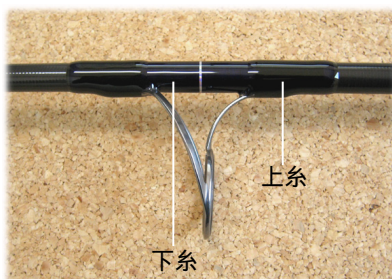

### ロッドネーム

参考写真 :MH 79XH

EP ロゴデザイン ... バット部左サイド

ロッドネームロゴ  
ロッドスペック&カーペンターロゴ

### スレットカラー

上糸 : ブラック C-002

下糸 : ダークブルー C-440N (ほとんど黒に近い)

上糸

下糸

化粧巻き : ブラック C-002 (上糸と同色)

化粧巻き

ブランク  
アンサンドブランク  
(カーボン表面を削らない状態)